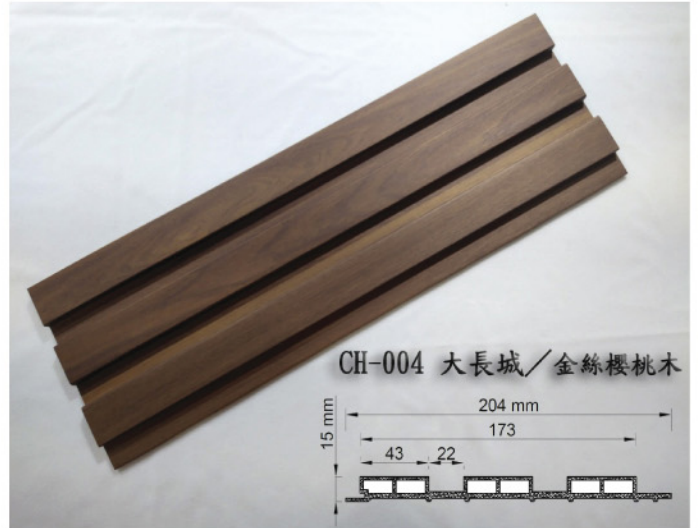

樣品名稱：綺利長城板

試驗項目	試驗結果	防焰1級	防焰2級	防焰3級	試驗方法
火源加熱時間 (sec)	10	—	—	—	CNS7614 (1994)A法
餘焰時間 (sec)	0	≤ 0sec	≤ 5sec	≤ 5sec	
餘燻時間 (sec)	0	≤ 60sec	≤ 60sec	≤ 60sec	
炭化長度 (cm)	2	≤ 5cm	≤ 10cm	≤ 15cm	

1. 註：1、樣品平均8.7mm
   2、試驗者：陳彥融
   3、本試驗報告之試驗地點同實驗室地址

SGS

材料暨工程實驗室—台中

* 防焰一級

本產品符合SGS防焰一級測試

CHA-5006