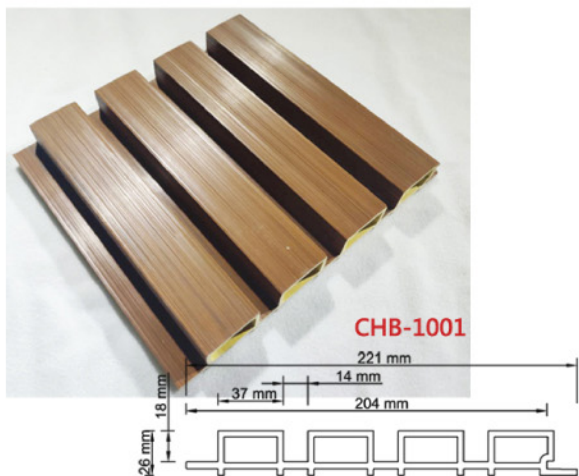

綺利戶外塑木 長城板系列

- 抗紫外線
- 耐老化
- 耐腐蝕