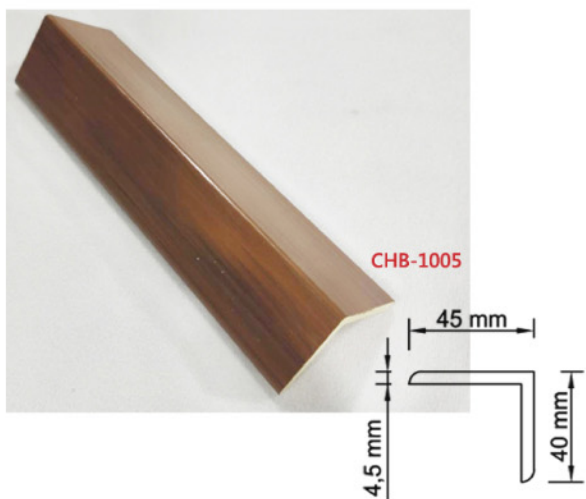

綺利戶外塑木 長城板系列

- 抗紫外線
- 耐老化
- 耐腐蝕