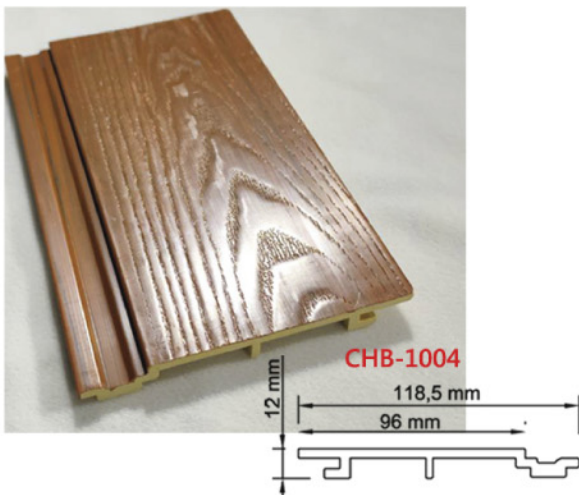

綺利戶外塑木 長城板系列

- 抗紫外線
- 耐老化
- 耐腐蝕