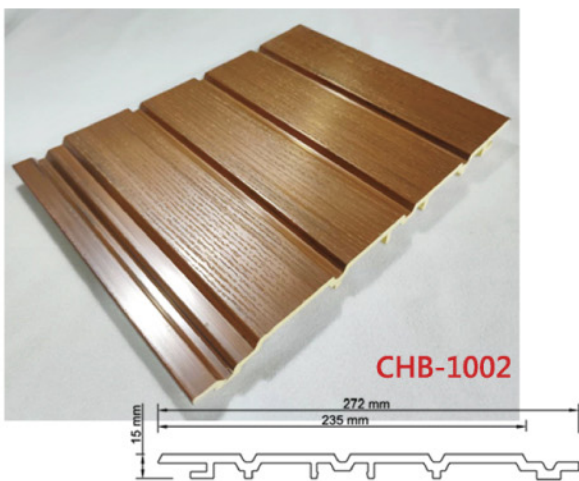

綺利戶外塑木 長城板系列

- 抗紫外線
- 耐老化
- 耐腐蝕