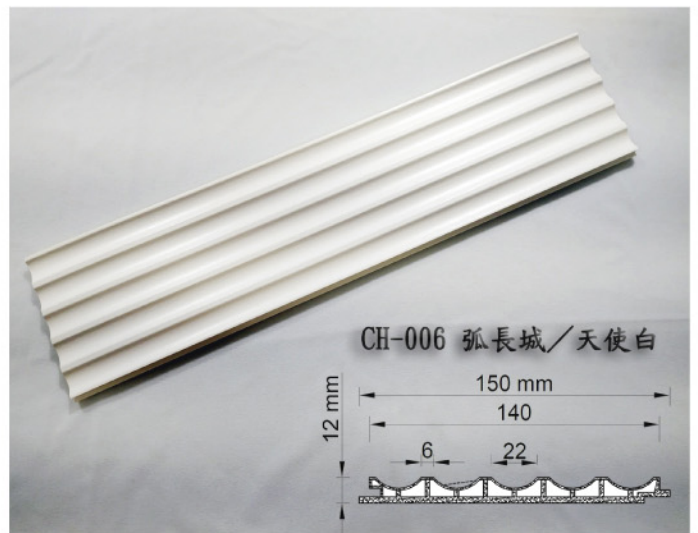

樣品名稱：綺利長城板

試驗項目	試驗結果	防焰1級	防焰2級	防焰3級	試驗方法
火源加熱時間 (sec)	10	—	—	—	CNS7614 (1994)A法
餘焰時間 (sec)	0	≤ 0sec	≤ 5sec	≤ 5sec	
餘燻時間 (sec)	0	≤ 60sec	≤ 60sec	≤ 60sec	
炭化長度 (cm)	2	≤ 5cm	≤ 10cm	≤ 15cm	

1. 註：1、樣品平均8.7mm
   2、試驗者：陳彥融
   3、本試驗報告之試驗地點同實驗室地址

SGS

材料暨工程實驗室—台中

* 防焰一級

本產品符合SGS防焰一級測試

CHA-5006