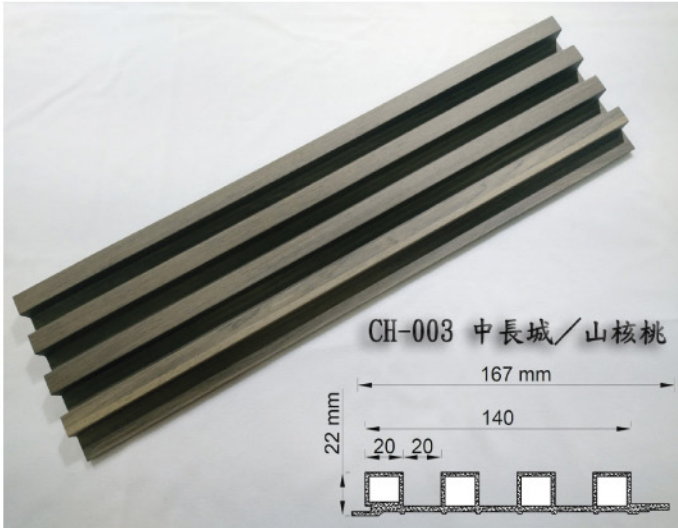

樣品名稱：綺利長城板

試驗項目	試驗結果	防焰1級	防焰2級	防焰3級	試驗方法
火源加熱時間 (sec)	10	—	—	—	CNS7614 (1994)A法
餘焰時間 (sec)	0	≤ 0sec	≤ 5sec	≤ 5sec	
餘燻時間 (sec)	0	≤ 60sec	≤ 60sec	≤ 60sec	
炭化長度 (cm)	2	≤ 5cm	≤ 10cm	≤ 15cm	

1. 註：1、樣品平均8.7mm
   2、試驗者：陳彥融
   3、本試驗報告之試驗地點同實驗室地址

SGS

材料暨工程實驗室—台中

* 防焰一級

本產品符合SGS防焰一級測試

CHA-5006