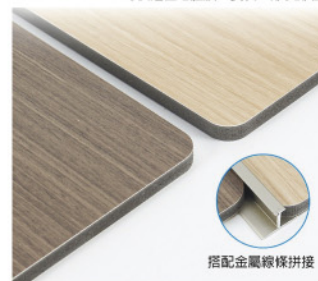

竹碳纖維牆板(碳晶板)

產品規格：1200mm*2440mm*厚度：5mm
可開公司槽拼接也可搭配金屬線條拼接

搭配金屬線條拼接