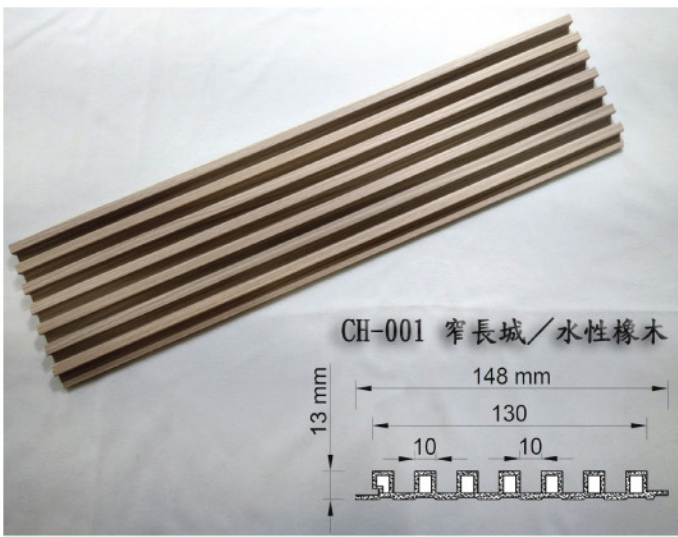

# 長城板

綺利國際有限公司

你們當倚靠耶和華直到永遠，因為耶和華是永久的磐石。 以賽亞書 26:4

Let your hope be in the Lord for ever: for the Lord Jah is an unchanging Rock. Isaiah 26:4

樣品名稱：綺利長城板

試驗項目	試驗結果	防焰1級	防焰2級	防焰3級	試驗方法
火源加熱時間 (sec)	10	—	—	—	CNS7614 (1994)A法
餘焰時間 (sec)	0	≤ 0sec	≤ 5sec	≤ 5sec	
餘燻時間 (sec)	0	≤ 60sec	≤ 60sec	≤ 60sec	
炭化長度 (cm)	2	≤ 5cm	≤ 10cm	≤ 15cm	

- 註：1、樣品平均8.7mm  
2、試驗者：陳彥融  
3、本試驗報告之試驗地點同實驗室地址

**SGS**

材料暨工程實驗室—台中

\* 防焰一級

本產品符合SGS防焰一級測試

CHA-5006

## 竹木纖維集成牆板

**覆層膜**  
高品質PVC覆膜、紋理真實  
防水防潮不易退色

**黏合層**  
採用進口PUR熱熔膠

**基材層**  
天然竹粉+樹脂粉  
高溫混合擠壓而成

V縫拼接