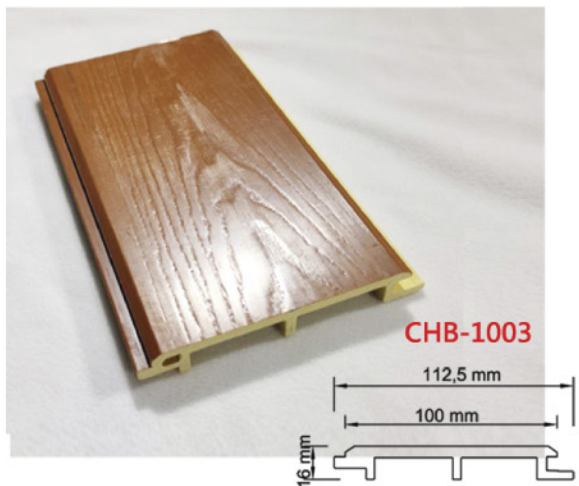

綺利戶外塑木 長城板系列

- 抗紫外線
- 耐老化
- 耐腐蝕