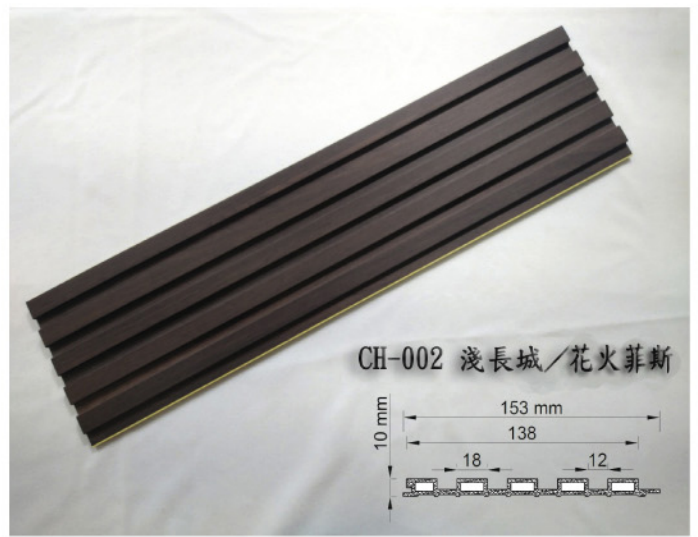

# 長城板

綺利國際有限公司

你們當倚靠耶和華直到永遠，因為耶和華是永久的磐石。 以賽亞書 26:4

Let your hope be in the Lord for ever: for the Lord Jah is an unchanging Rock. Isaiah 26:4

樣品名稱：綺利長城板

試驗項目	試驗結果	防焰1級	防焰2級	防焰3級	試驗方法
火源加熱時間 (sec)	10	—	—	—	CNS7614 (1994)A法
餘焰時間 (sec)	0	≤ 0sec	≤ 5sec	≤ 5sec	
餘燻時間 (sec)	0	≤ 60sec	≤ 60sec	≤ 60sec	
炭化長度 (cm)	2	≤ 5cm	≤ 10cm	≤ 15cm	

- 註：1、樣品平均8.7mm  
2、試驗者：陳彥融  
3、本試驗報告之試驗地點同實驗室地址

**SGS**

材料暨工程實驗室—台中

\* 防焰一級

本產品符合SGS防焰一級測試

CHA-5006

## 竹木纖維集成牆板

**覆層膜**  
高品質PVC覆膜、紋理真實  
防水防潮不易退色

**黏合層**  
採用進口PUR熱熔膠

**基材層**  
天然竹粉+樹脂粉  
高溫混合擠壓而成

V縫拼接