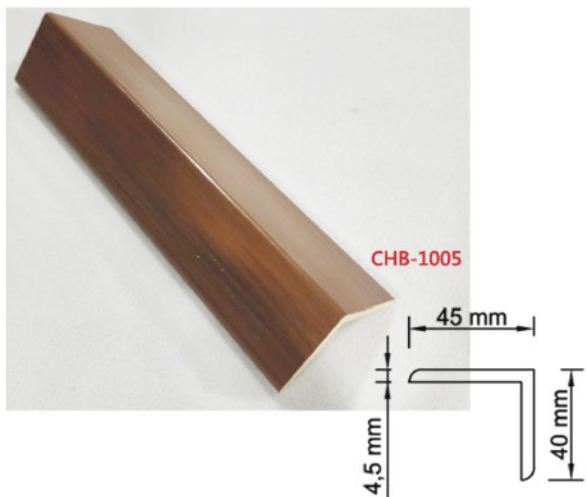

綺利戶外塑木 長城板系列

- 抗紫外線
- 耐老化
- 耐腐蝕