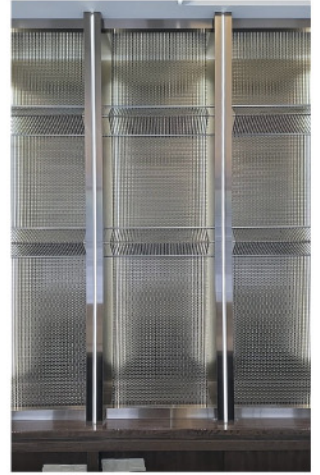

# 金屬簾網

金屬簾可分依延伸方向分為左右（類S簾）向或上下（類竹簾）向。

是一種新型室內裝飾材料，廣泛應用於空間分割，天花板裝飾，牆體裝飾，屏風，櫥窗等等。

同時擁有金屬的光澤度又能維持空氣的流動。

經金屬烤漆處理，可做成古銅，霧黑，香檳金，銀等等顏色，色澤飽和、不退色、耐腐蝕。

TP-24

TP-25

TP-26

# 金屬帷幕網

TA-41

TA-42

TA-43

TA-44

TA-45

TA-46

TA-47

# 金屬帷幕網

16 | 17