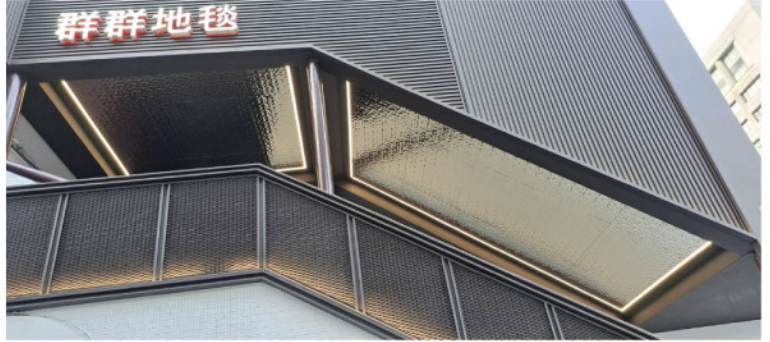

# 金屬水波紋板

水波紋板係由不鏽鋼板材製成，經表面沖壓出水波紋狀的紋理。

凹凸面與光線自然的互動，使板材在空間中時時都有不同風情。

綺利的水波紋板係由304不鏽鋼板制成，為天然不燃材且耐候性極佳。

生產過程中嚴格控制環境污染，符合當前的環保標準。

接受訂製不同厚度板材需求。

小蜂巢 TT-3310

大蜂巢 TT-3311

# 泡沫鋁板

泡沫鋁整板為鋁錠發泡製成，為天然不燃材。

分為透光及不透光兩款。

極輕量，且同時兼具金屬和氣泡特徵。

它密度小、高吸收衝擊能力強、耐高溫、防火性能強、抗腐蝕、隔音降噪、導熱率低、  
電磁屏蔽性高、耐候性強、易彎曲、易加工、易於安裝、成形精度高、可進行表面塗裝。

AI-201-不透光

AI-202泡沫鋁-透光