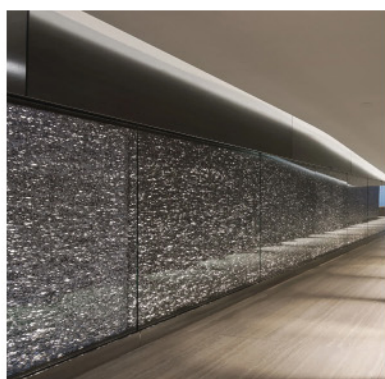

# 泡沫鋁板

泡沫鋁整板為鋁錠發泡製成，為天然不燃材。

分為透光及不透光兩款。

極輕量，且同時兼具金屬和氣泡特徵。

它密度小、高吸收衝擊能力強、耐高溫、防火性能強、抗腐蝕、隔音降噪、導熱率低、  
電磁屏蔽性高、耐候性強、易彎曲、易加工、易於安裝、成形精度高、可進行表面塗裝。

AI-201-不透光

AI-202泡沫鋁-透光